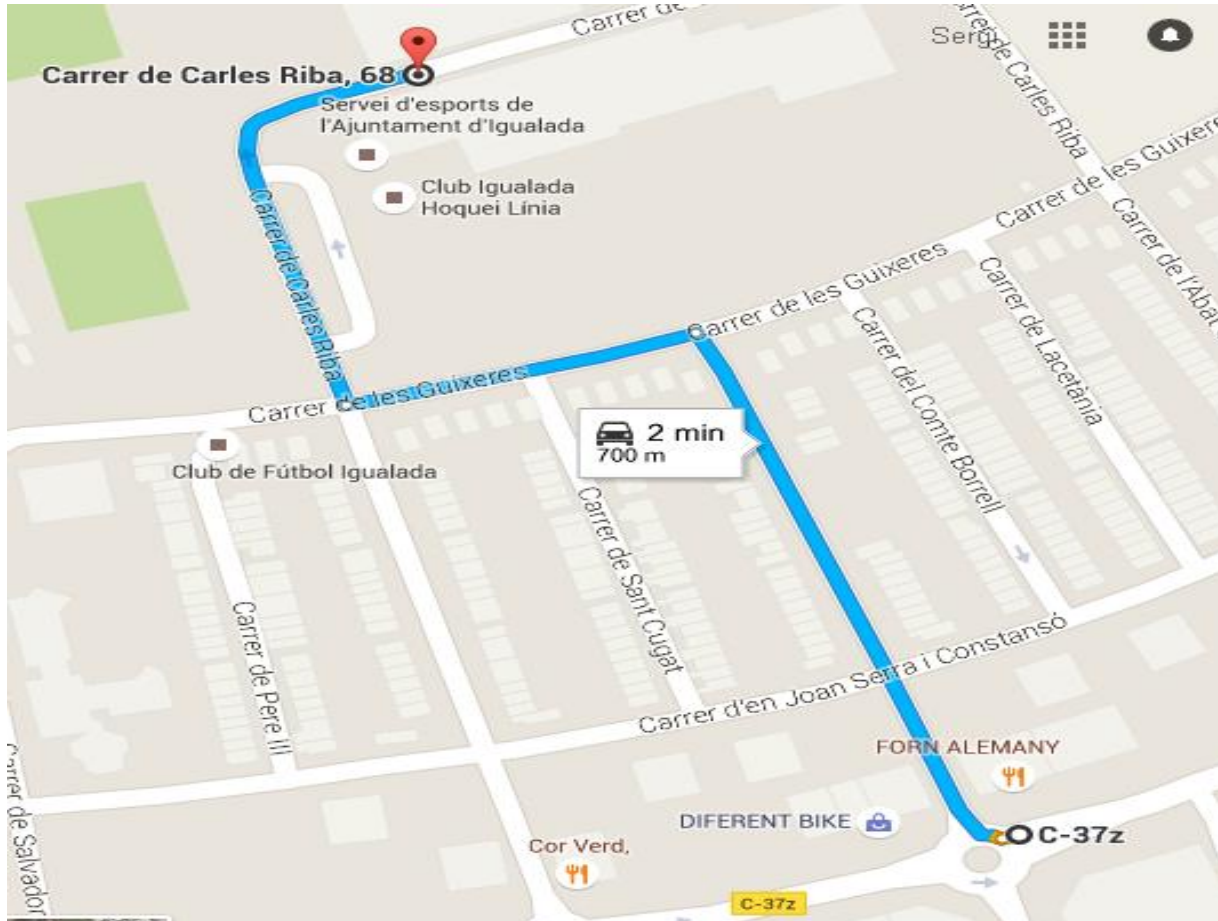

13.ON PUC DINAR

A 5 minuts del Complex Esportiu de les Comes, trobem un carrer amb més de 10 restaurants on els acompanyants puguin dinar.

Direcció: <http://bit.ly/1Xw91Pj>

- Bar - Restaurant Piscina Les Comes:

Carrer Carles Riba, 58
08700 Igualada (Barcelona)
Teléfono: 662539785